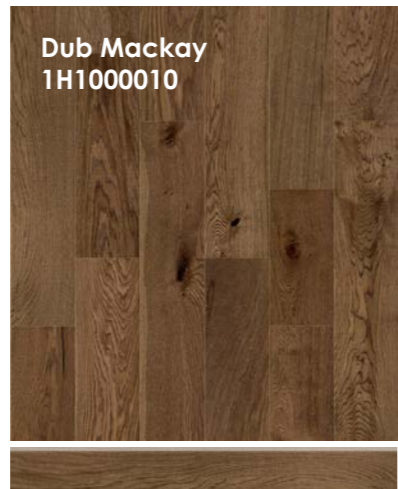

Lišta vysoká 60 mm
Dub Bigar P6P01482A