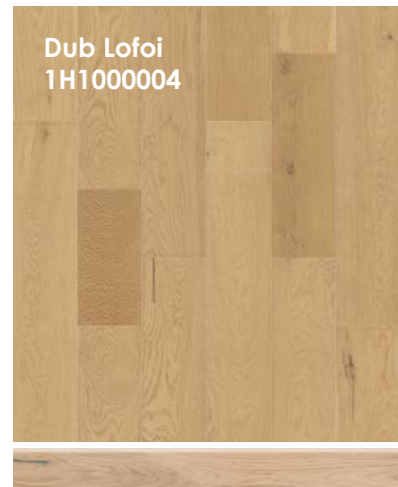

Lišta vysoká 60 mm
Dub Harmony P6P01342A