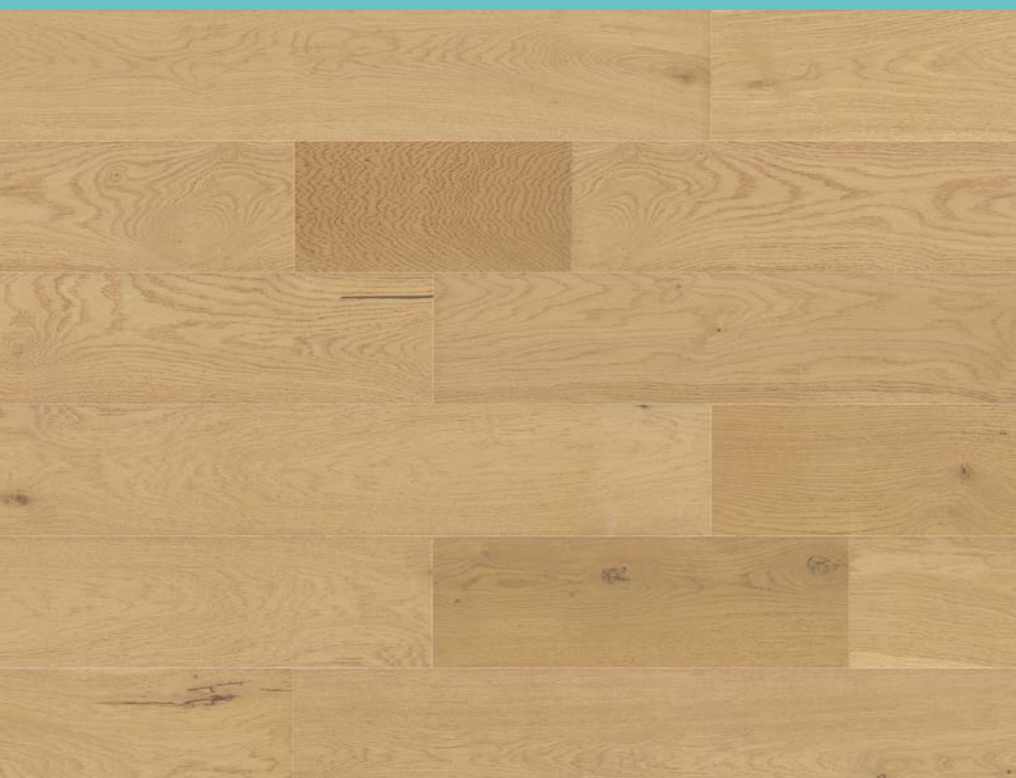

tichý provoz

Dub Lofoi

1H1000004

Krémový odstín podlah působí výjimečně útulným interiérem. Teplá barva horní vrstvy jemně narušuje surovost betonu a studenou barvu povrchové úpravy. Ideální minimalistický interiér – harmonický a prostorný.

JÁDRO
DENSORE™