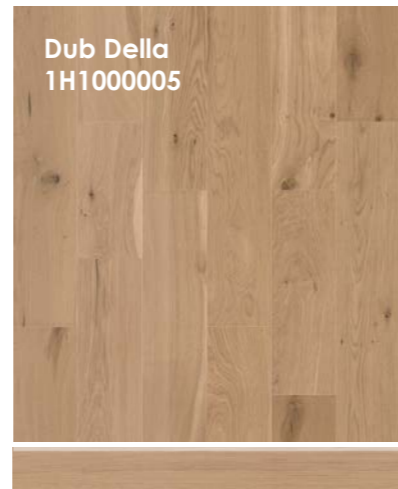

Lišta vysoká 60 mm
Dub Harmony P6P01342A