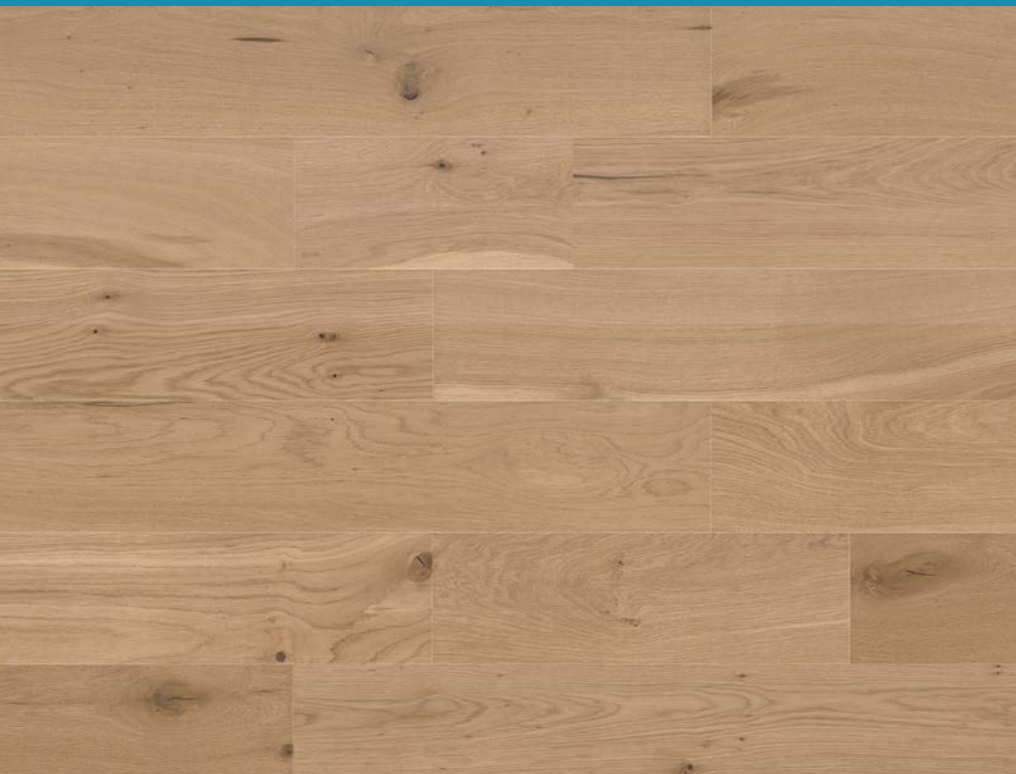

podlahové vytápění

Dub Della

1H1000005

Podlahy s barvou, která vyvolává představu surového dřeva. Plně přírodní charakter doplňují šedé a kontrastní černé koupelňové doplňky. Celek vytváří jedinečnou komfortní zónu.

JÁDRO
DENSCORE™