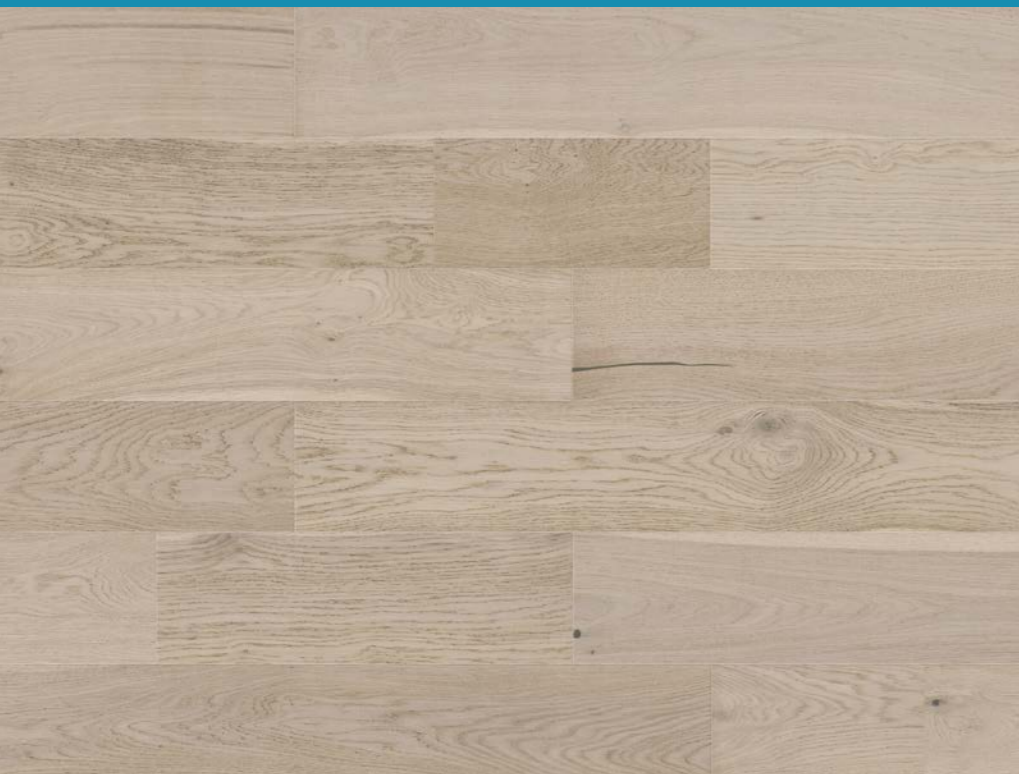

stabilní konstrukce

Dub Ribbon

1H1000001

Bílá barva dodá interiéru lehkost a jemnost. Struktura dřeva vnáší do interiéru přírodní prvek. Velmi vhodný základ pro aranžmá s kontrastní černou nebo hlubokou šedou. Ideálně se k podlaze hodí organické doplňky jako sklo nebo kámen.

JÁDRO
DENSCORE™

16

17