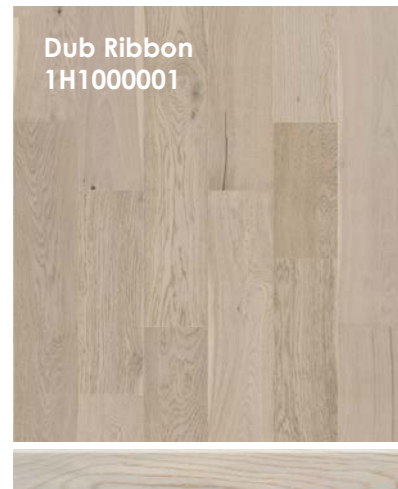

Lišta vysoká 60 mm
Dub Gentle P6P01312A