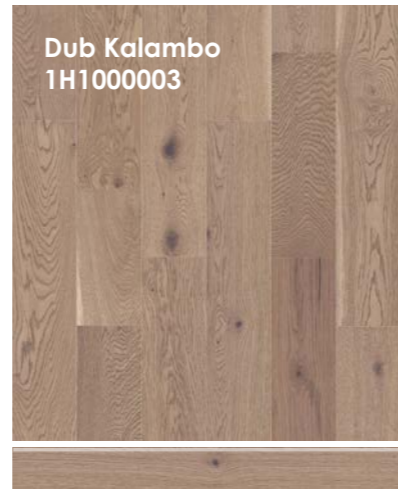

Lišta vysoká 60 mm
Dub Kalambo P6P01492A