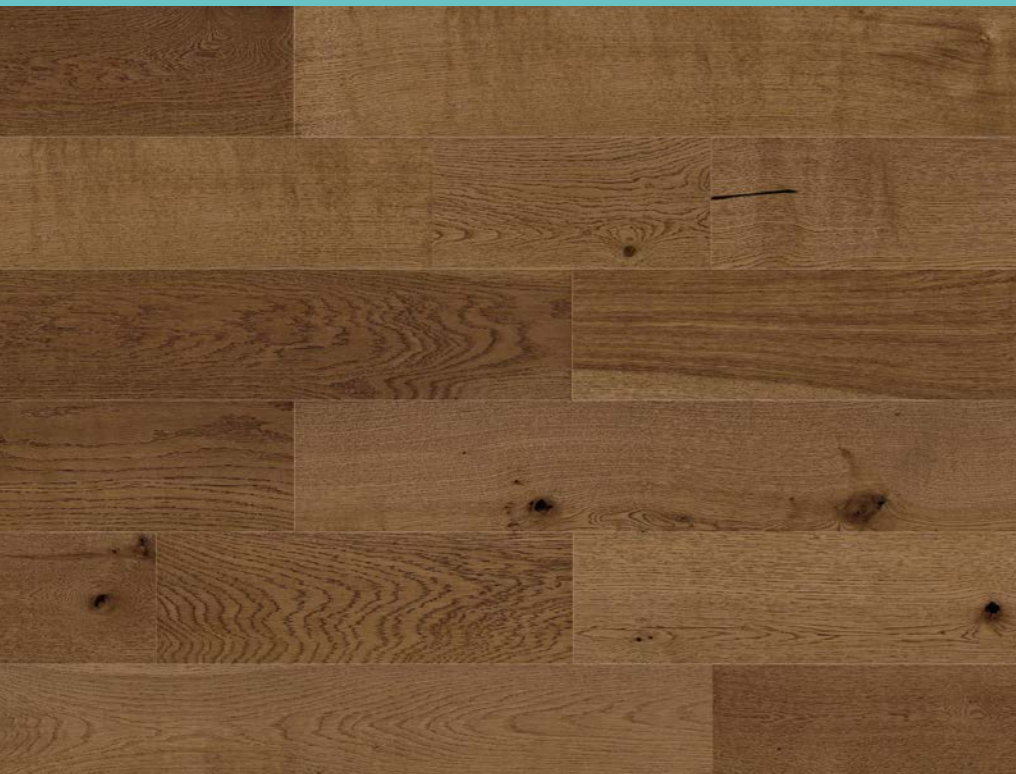

bezpečná
protiskluzová
podlaha

nízké emise formal-
dehydů a těkavých
organických sloučenin

dřevěná povrchová vrstva

Dub Bigar

1H100009

Antická barva otevírá nové možnosti uspořádání interiéru. Hloubka barev a teplé tóny dokonale ladí s bohatostí nábytku a rozmanitostí prvků. Celý interiér oživuje množství rostlin.

JÁDRO
DENSCORE™

10

11

Jsou voděodolné*

Dub Kukenaam

1H1000002

Podlahy v módním popelavém odstínu jsou ideální základnou pro vytváření mnoha druhů interiérů. Struktura dřeva dodává místnostem eleganci a vznešenost. Výborně se hodí do klasických interiérů, pěkně ladí s módními květinovými motivy.