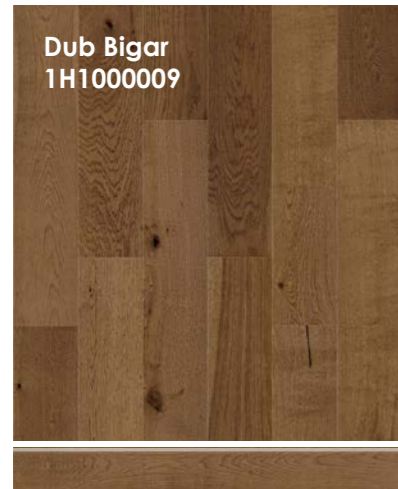

Lišta vysoká 60 mm
Dub Bigar P6P01472A