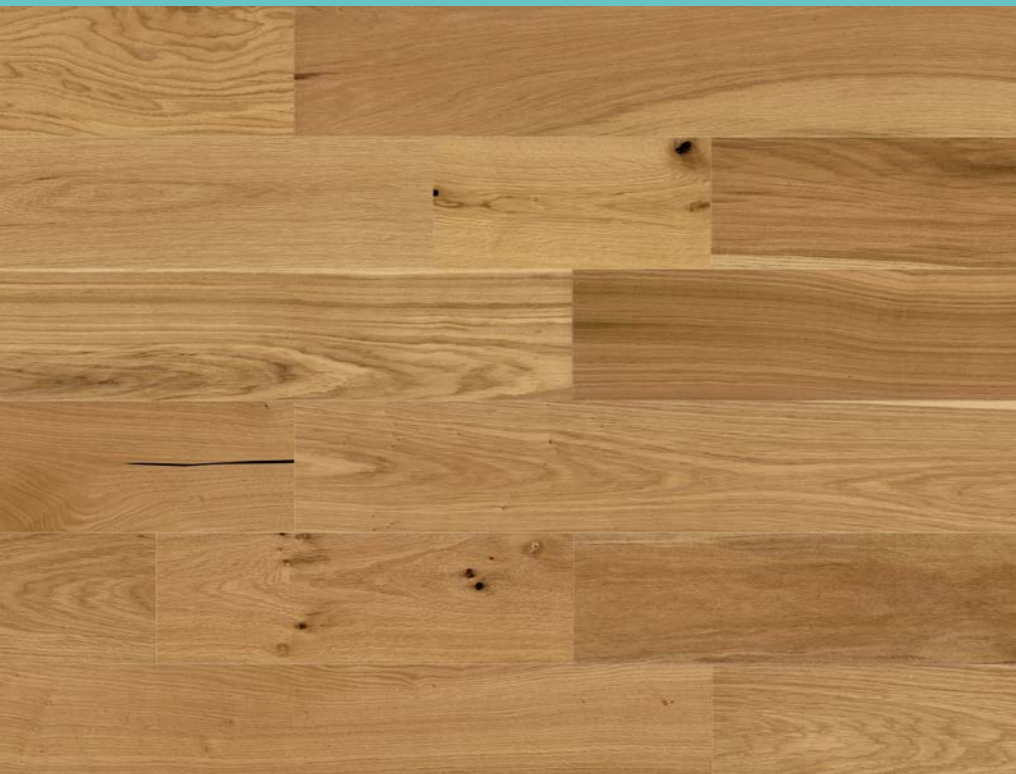

čistá a snadná montáž

Dub Tugela

1H100006

Teplá barva podlahy interiér mimořádně obohacuje. Zkrášluje ho barvami a dodává lesk místnostem zařízeným v retro nebo vintage stylu. Otevřený prostor je perfektní alternativou pro ty, kteří milují svobodu a živé barvy.

JÁDRO
DENSCORE™