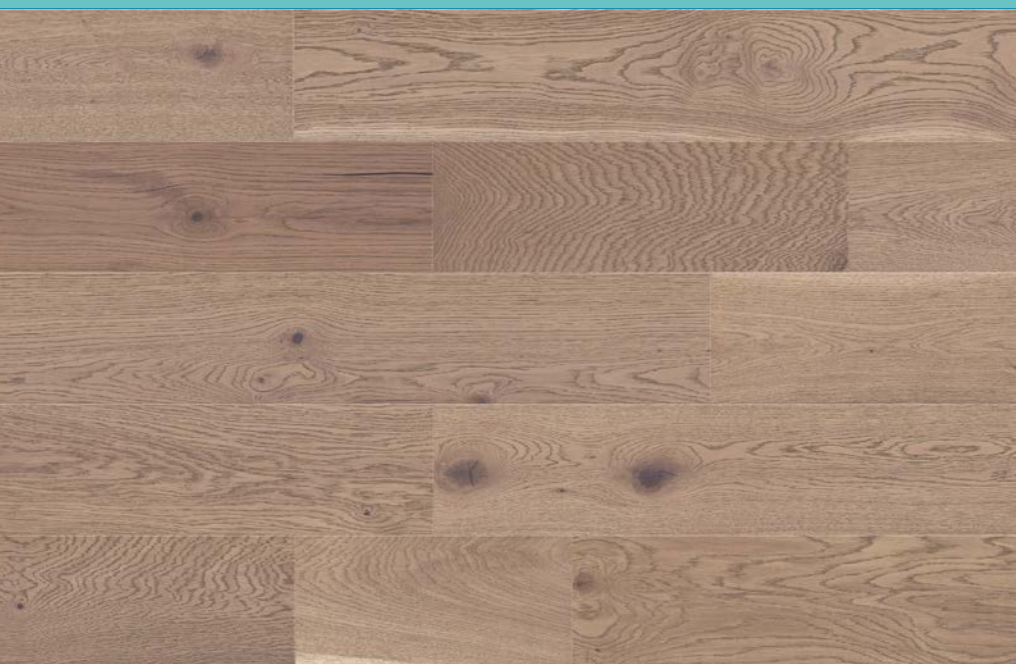

ultraodolný lak

Dub Kalambo

1H1000003

Jemnost popelavé podlahy interiér rozsvítí a poskytne mu neomezené možnosti aranžování. Tato barva je v otevřeném prostoru ideální pro moderní kuchyň nebo jídelnu. Celek vytváří eleganci v moderním stylu.

JÁDRO
DENSCORE™