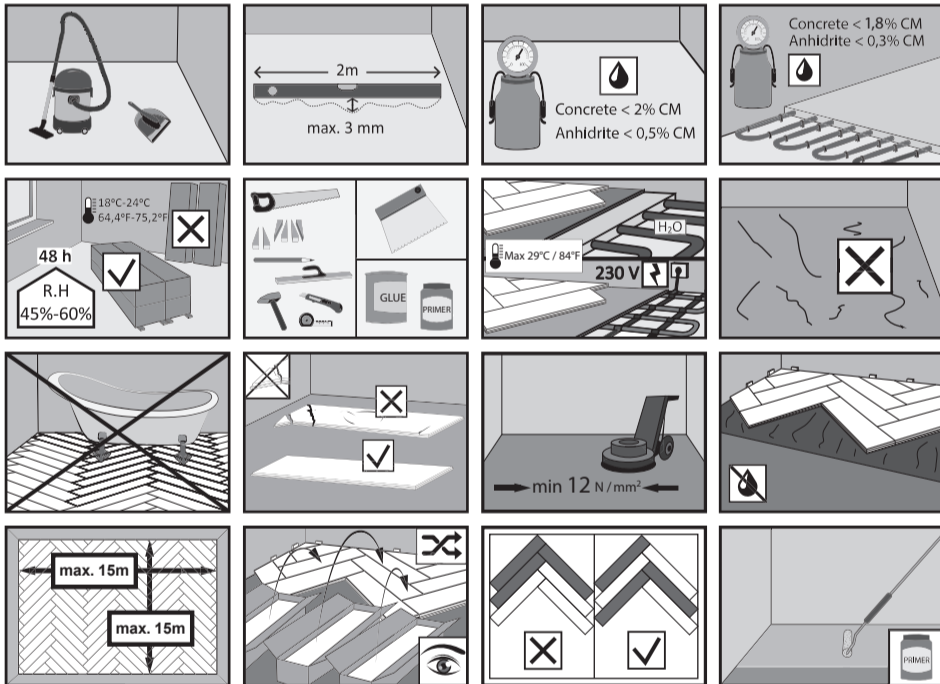

# FLOOR INSTALLATION

BG Инструкция за монтаж със системата за лепене  
 CZ Montážní návod v lepidlovém systému  
 D Anleitung zur Parkettverlegung im Klebesystem  
 DK Monteringsvejledning til klæbesystemet  
 ES Manual de montaje con el adhesivo  
 EST Liimisüsteemis paigaldamise juhend  
 FIN Liimaamalla suorittettavan asennuksen ohje  
 FR Instructions du montage par collage  
 GB Glue-Down Flooring Installation Instructions  
 GR Οδηγίες συναρμολόγησης στο σύστημα κόλλας  
 HR Upute za postavljanje u sistemu lijepljenja  
 I Istruzioni di montaggio con il sistema di incollaggio  
 LT Montavimo klajais instrukcija  
 LV Montāžas instrukcija līmēšanas sistēmā  
 NO Anvisning for liming av parkettgulv

## CROSSLOCK

HERRINGBONE TYPE